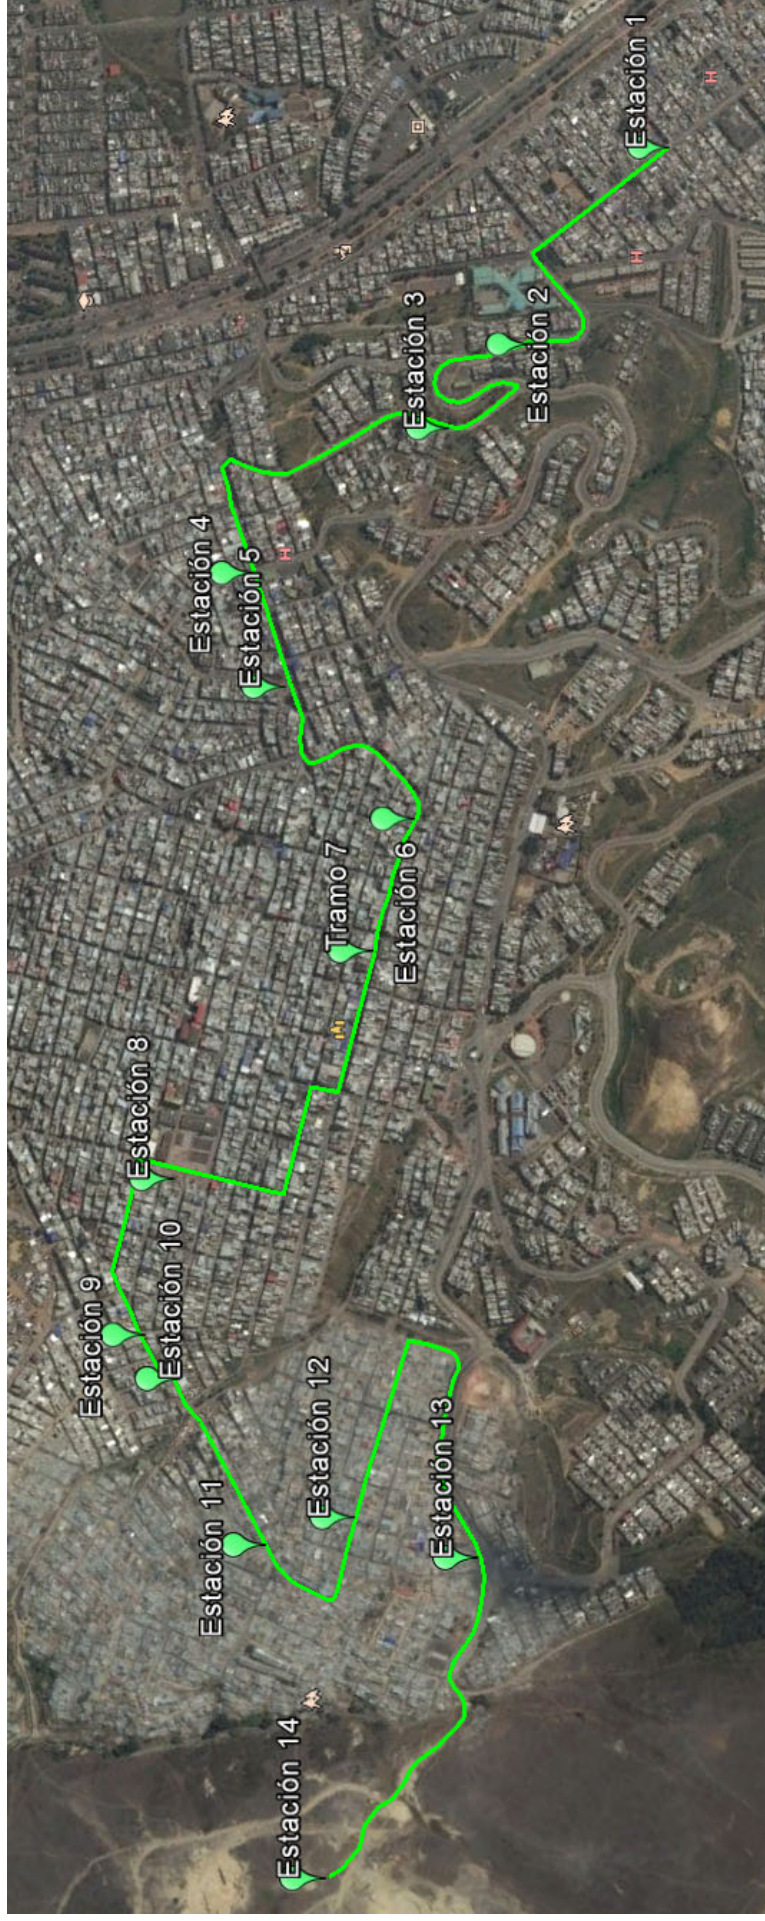

BOGOTÁ
MEJOR
PARA TODOS

Árbol de la Vida - Viacrucis

Día	Fecha	Horarios		
		Instalación de recursos	Inicio PMU	Cierre PMU
Viernes Santo	Marzo 30	06:00	07:00	16:00

Programación Guadalupe, 20 de Julio y Árbol de la Vida