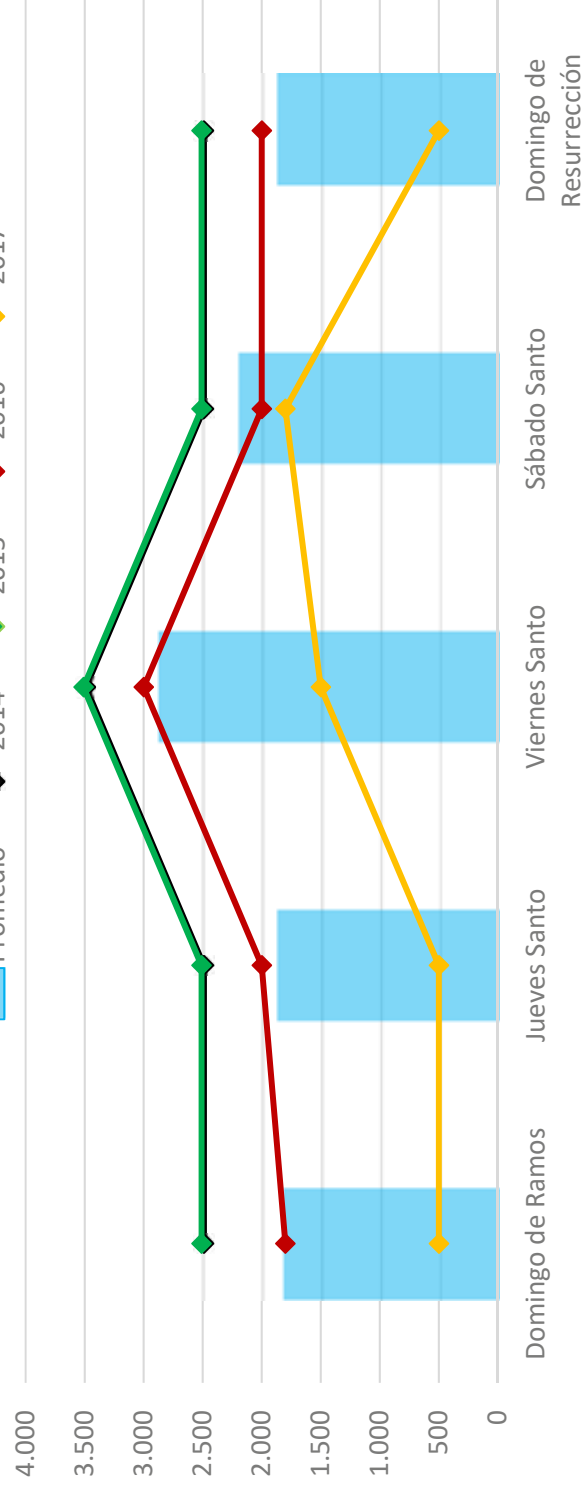

Santuario de Guadalupe