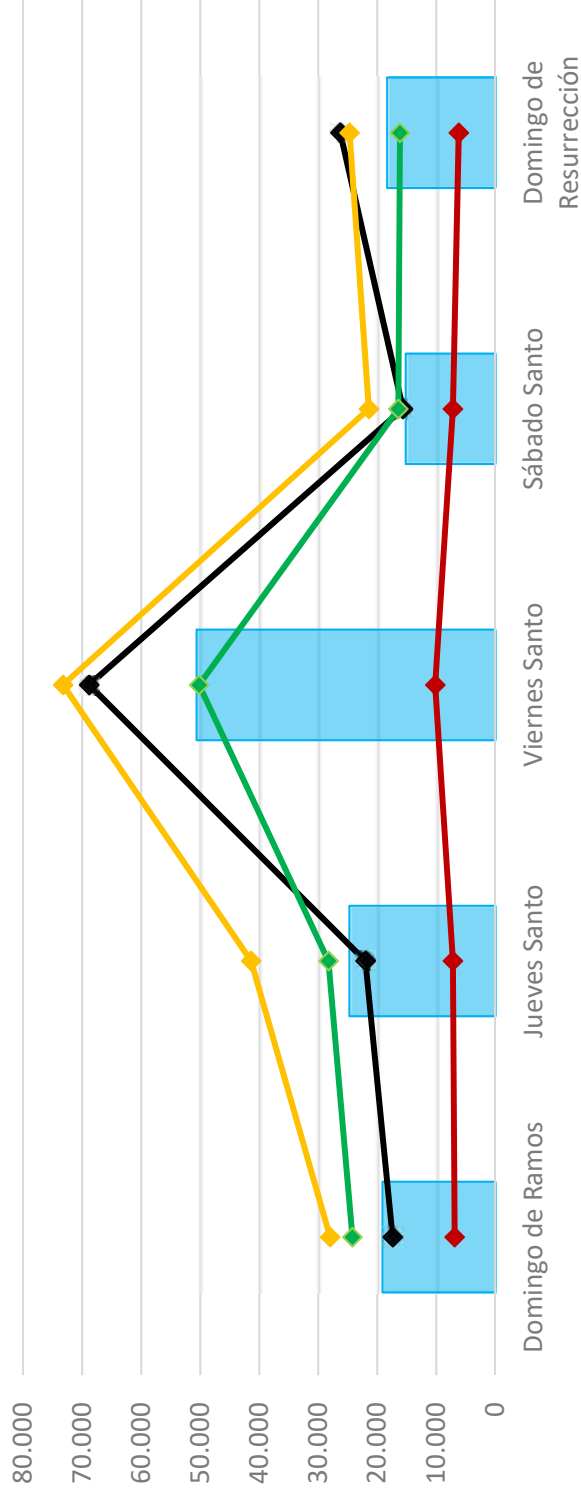

Actividad	2014	2015	2016	2017	Promedio
Santuario de Monserrate	150.151	135.298	37.700	188.749	127.975
Santuario de Guadalupe	13.500	13.500	10.800	3.300	10.275
Parroquia el Niño Jesús	30.000	22.000	54.500	45.500	38.000
Árbol de La Vida	35.000	40.000	55.000	8.000	34.500

Aforos presentados en las principales actividades durante la Semana Santa.

Peregrinación al Árbol de la Vida Fuente:
<http://www.bogota.gov.co>

Histórico de aforos por día

BOGOTÁ
MEJOR
PARA TODOS

Santuario de Monserrate

Antecedentes

Incendio forestal de los Cerros Orientales

- Diciembre de 2015
- Destrucción parte de la capa vegetal
- Cierre del sendero de piedra para el ingreso al Santuario de Monserrate.

Incendio forestal diciembre de 2015