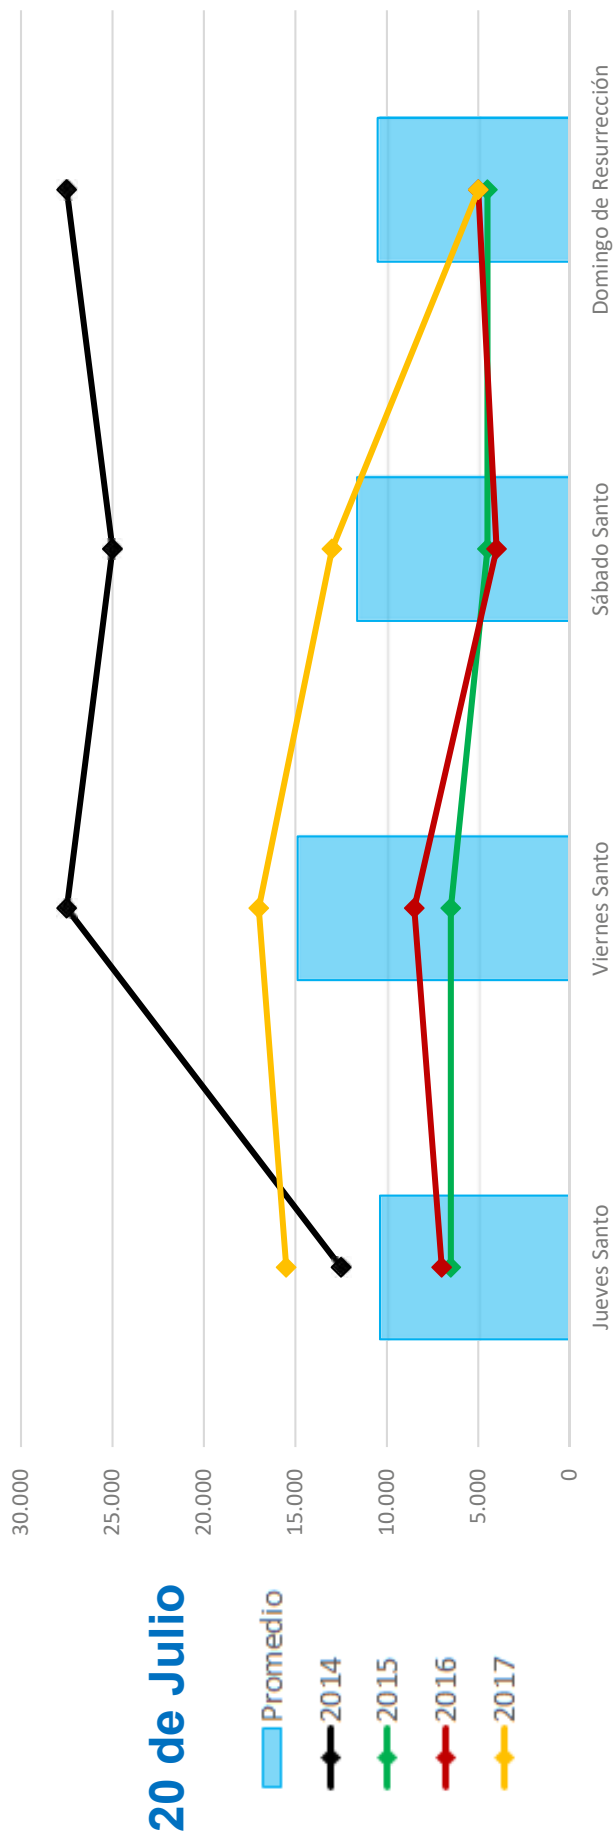

Actividad	2014	2015	2016	2017	Promedio
Santuario de Monserrate	150.151	135.298	37.700	188.749	127.975
Santuario de Guadalupe	13.500	13.500	10.800	3.300	10.275
Parroquia el Niño Jesús	30.000	22.000	54.500	45.500	38.000
Árbol de La Vida	35.000	40.000	55.000	8.000	34.500

Aforos presentados en las principales actividades durante la Semana Santa.

Peregrinación al Árbol de la Vida Fuente:
<http://www.bogota.gov.co>

Histórico de aforos por día

BOGOTÁ
MEJOR
PARA TODOS

Santuario de Monserrate

Santuario de Guadalupe

Histórico de aforos por día

BOGOTÁ
MEJOR
PARA TODOS

ALCALDÍA MAYOR
DE BOGOTÁ D.C.

Escenario de riesgo por aglomeraciones de público

ALCALDÍA MAYOR
DE BOGOTÁ D.C.

BOGOTÁ
MEJOR
PARA TODOS

Antecedentes

Incendio forestal de los Cerros Orientales

- Diciembre de 2015
- Destrucción parte de la capa vegetal
- Cierre del sendero de piedra para el ingreso al Santuario de Monserrate.

Incendio forestal diciembre de 2015