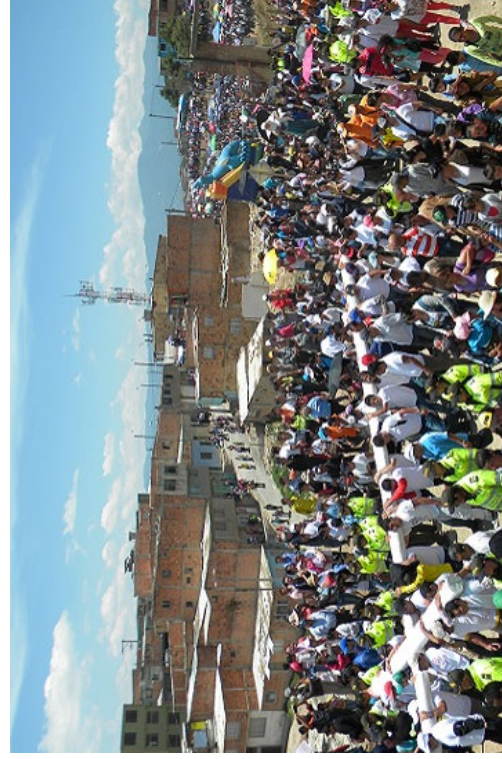

2018

Plan de Contingencia Semana Santa

Objetivo

BOGOTÁ
MEJOR
PARA TODOS

Peregrinación Santuario de Monserrate - Fuente: IDIGER

Definir los aspectos principales que permitan la coordinación de las entidades pertenecientes al SDGR-CC en las acciones de reducción del riesgo y manejo de emergencias en los sitios de mayor aglomeración de público, asociados con las actividades que se llevarán a cabo durante la Semana Santa 2018.

Principales actividades Semana Santa

ALCALDÍA MAYOR
DE BOGOTÁ D.C.

BOGOTÁ
MEJOR
PARA TODOS

Ubicación de las principales actividades Semana Santa 2018

Histórico de aforos

BOGOTÁ
MEJOR
PARA TODOS

ALCALDÍA MAYOR
DE BOGOTÁ D.C.

Aforos presentados en las principales actividades durante la Semana Santa.

Peregrinación al Árbol de la Vida Fuente:
<http://www.bogota.gov.co>

Histórico de aforos por día

BOGOTÁ
MEJOR
PARA TODOS

Santuario de Monserrate