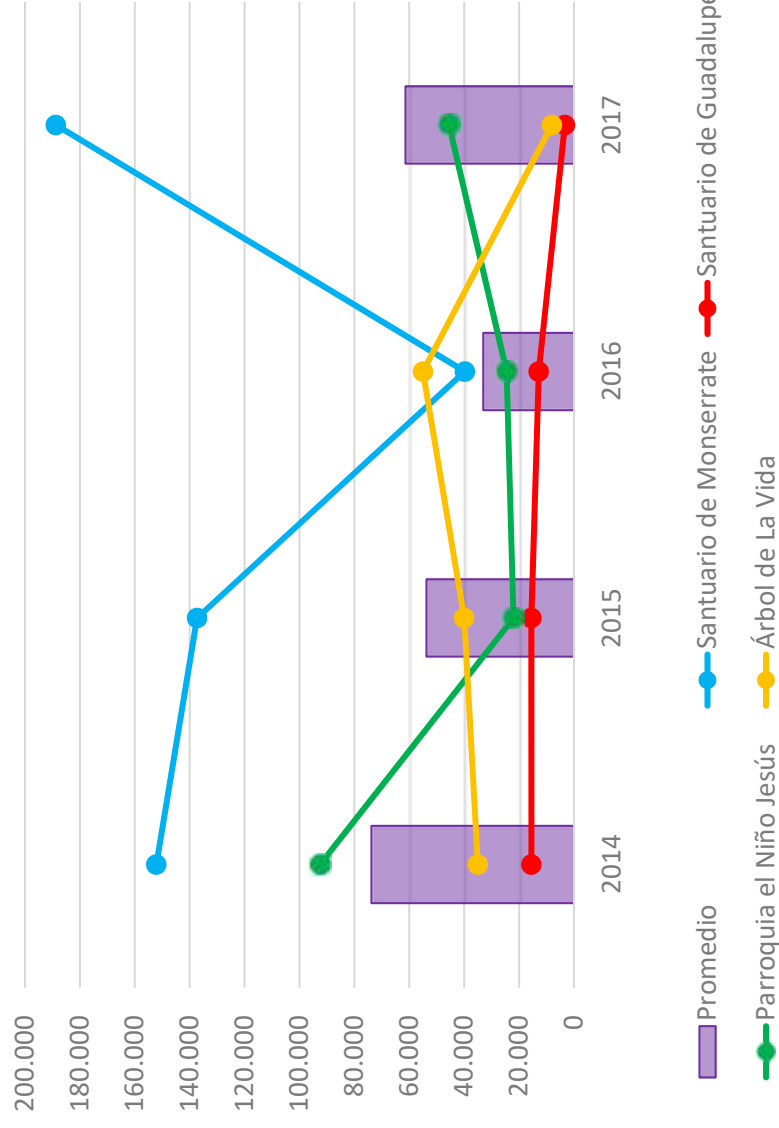

2018

Plan de Contingencia Semana Santa

Objetivo

BOGOTÁ
MEJOR
PARA TODOS

Peregrinación Santuario de Monserrate - Fuente: IDIGER

Definir los aspectos principales que permitan la coordinación de las entidades pertenecientes al SDGR-CC en las acciones de reducción del riesgo y manejo de emergencias en los sitios de mayor aglomeración de público, asociados con las actividades que se llevarán a cabo durante la Semana Santa 2018.

Principales actividades Semana Santa

ALCALDÍA MAYOR
DE BOGOTÁ D.C.

BOGOTÁ
MEJOR
PARA TODOS

Ubicación de las principales actividades Semana Santa 2018

Histórico de aforos

BOGOTÁ
MEJOR
PARA TODOS

ALCALDÍA MAYOR
DE BOGOTÁ D.C.

Actividad	2014	2015	2016	2017	Promedio
Santuario de Monserrate	150.151	135.298	37.700	188.749	127.975
Santuario de Guadalupe	13.500	13.500	10.800	3.300	10.275
Parroquia el Niño Jesús	30.000	22.000	54.500	45.500	38.000
Árbol de La Vida	35.000	40.000	55.000	8.000	34.500

Aforos presentados en las principales actividades durante la Semana Santa.

Peregrinación al Árbol de la Vida Fuente:
<http://www.bogota.gov.co>

Histórico de aforos por día

BOGOTÁ
MEJOR
PARA TODOS

Santuario de Monserrate