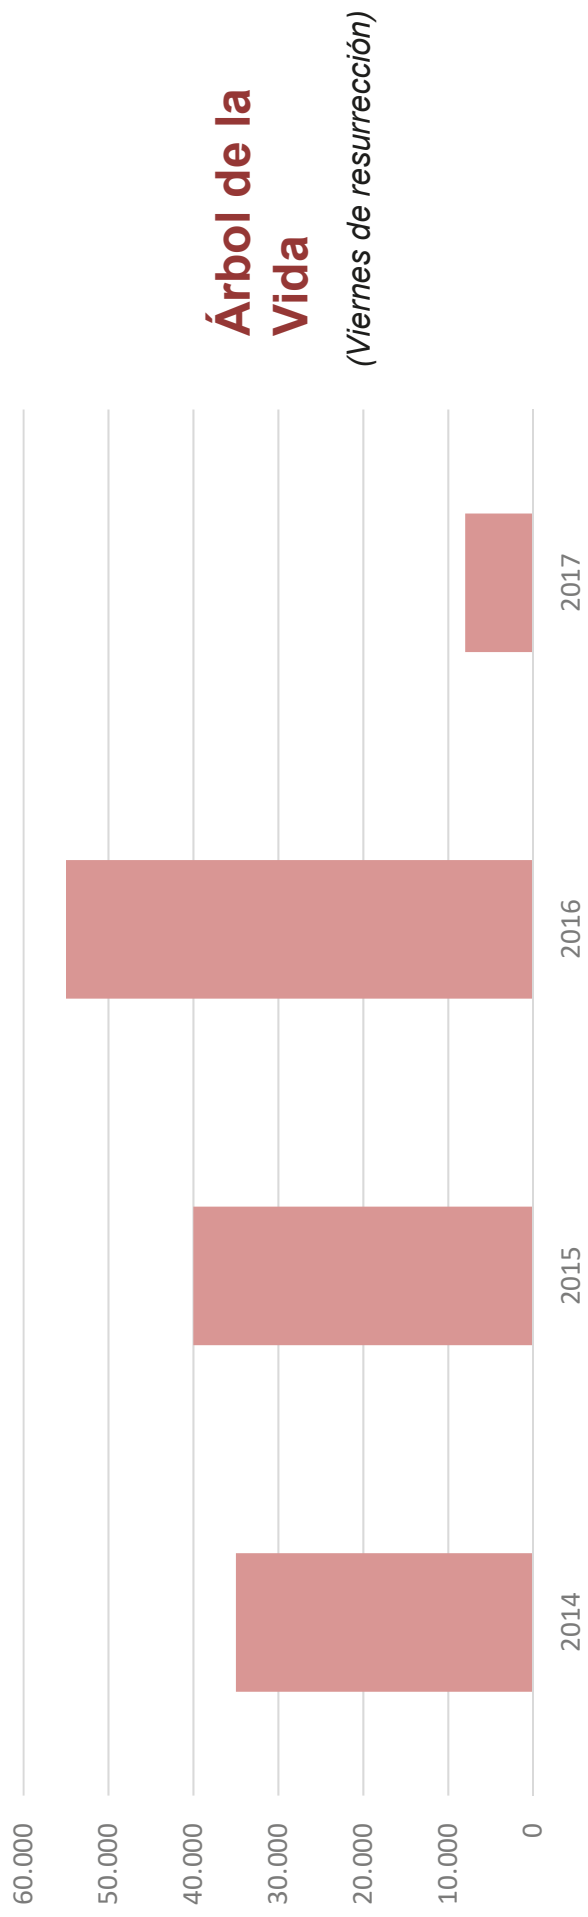

Actividad	2014	2015	2016	2017	Promedio
Santuario de Monserrate	150.151	135.298	37.700	188.749	127.975
Santuario de Guadalupe	13.500	13.500	10.800	3.300	10.275
Parroquia el Niño Jesús	30.000	22.000	54.500	45.500	38.000
Árbol de La Vida	35.000	40.000	55.000	8.000	34.500

Aforos presentados en las principales actividades durante la Semana Santa.

Peregrinación al Árbol de la Vida Fuente:
<http://www.bogota.gov.co>

Histórico de aforos por día

BOGOTÁ
MEJOR
PARA TODOS

Santuario de Monserrate

Santuario de Guadalupe

Histórico de aforos por día

BOGOTÁ
MEJOR
PARA TODOS

ALCALDÍA MAYOR
DE BOGOTÁ D.C.

Escenario de riesgo por aglomeraciones de público

ALCALDÍA MAYOR
DE BOGOTÁ D.C.

BOGOTÁ
MEJOR
PARA TODOS

Antecedentes

Incendio forestal de los Cerros Orientales

- Diciembre de 2015
- Destrucción parte de la capa vegetal
- Cierre del sendero de piedra para el ingreso al Santuario de Monserrate.

Incendio forestal diciembre de 2015