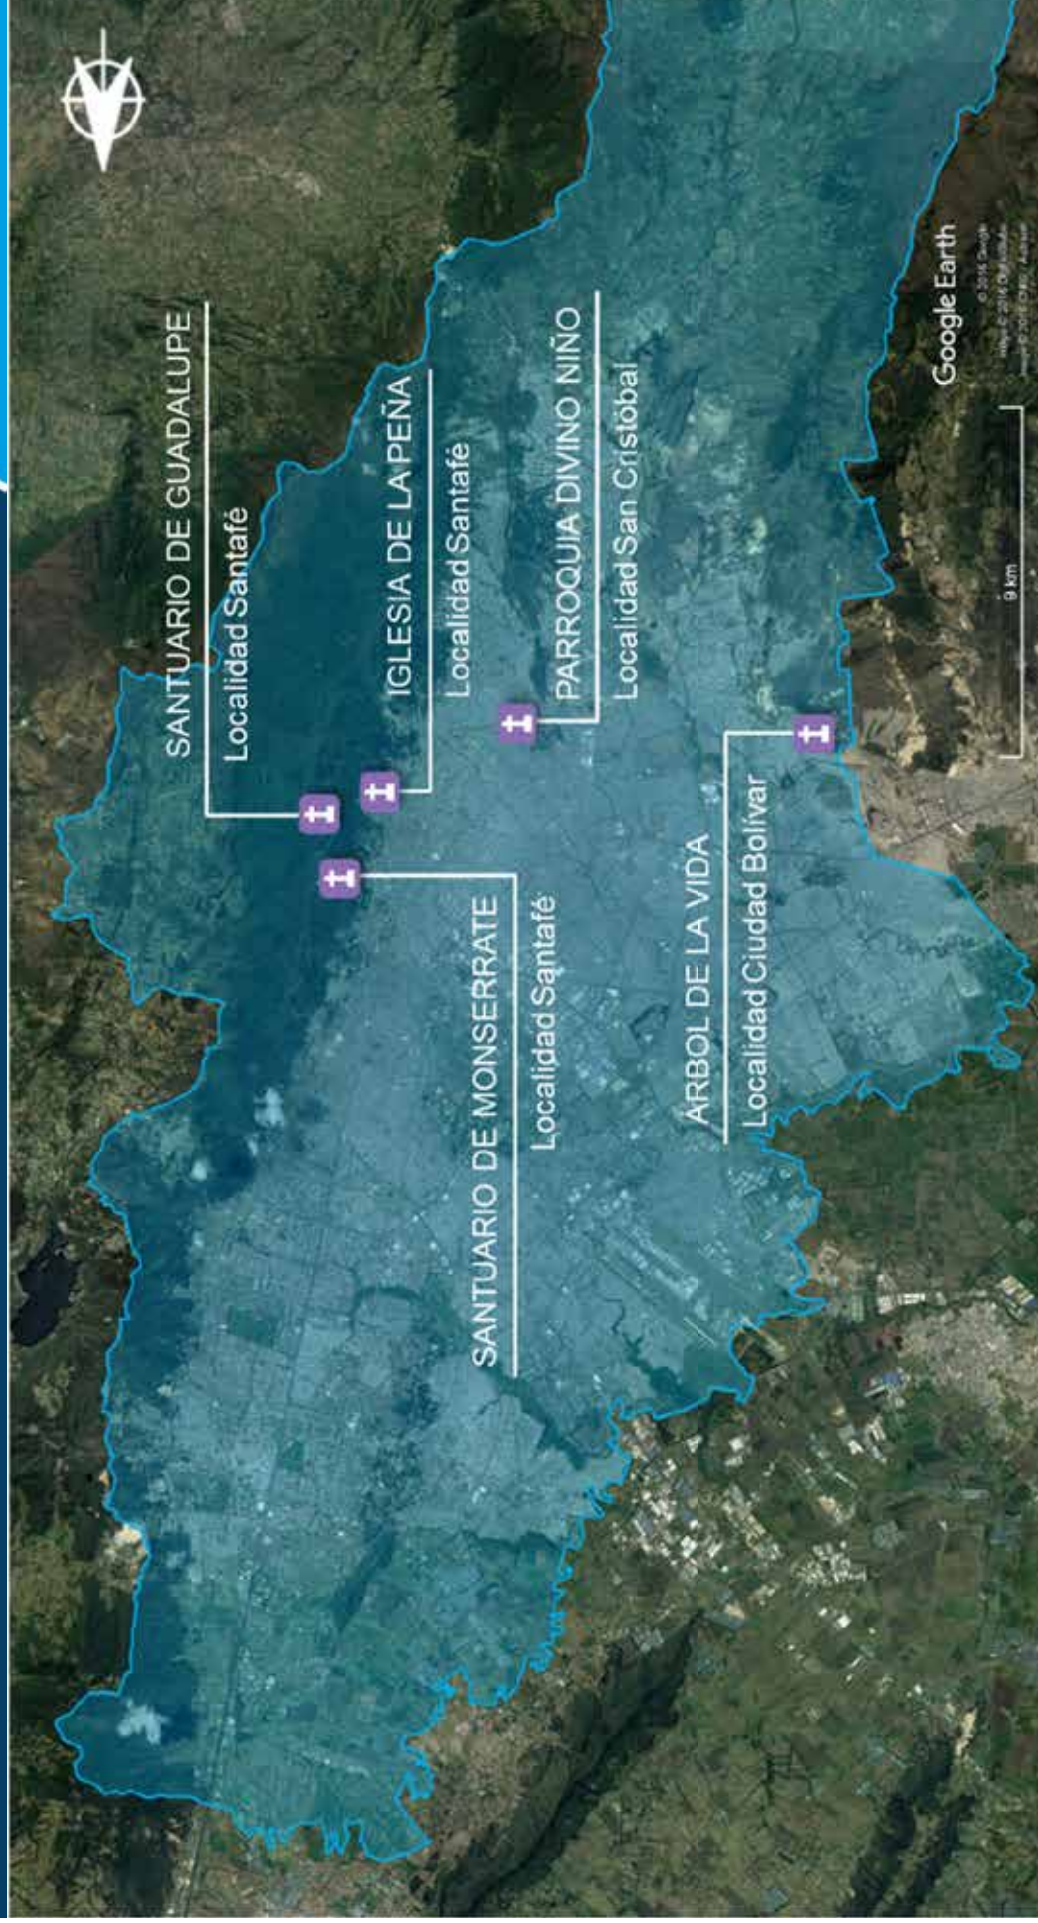

2018

Plan de Contingencia Semana Santa

Objetivo

BOGOTÁ
MEJOR
PARA TODOS

Peregrinación Santuario de Monserrate - Fuente: IDIGER

Definir los aspectos principales que permitan la coordinación de las entidades pertenecientes al SDGR-CC en las acciones de reducción del riesgo y manejo de emergencias en los sitios de mayor aglomeración de público, asociados con las actividades que se llevarán a cabo durante la Semana Santa 2018.

Principales actividades Semana Santa

ALCALDÍA MAYOR
DE BOGOTÁ D.C.

BOGOTÁ
MEJOR
PARA TODOS

Ubicación de las principales actividades Semana Santa 2018

Histórico de aforos

BOGOTÁ
MEJOR
PARA TODOS

ALCALDÍA MAYOR
DE BOGOTÁ D.C.

Aforos presentados en las principales actividades durante la Semana Santa.

Peregrinación al Árbol de la Vida Fuente:
<http://www.bogota.gov.co>

Histórico de aforos por día

BOGOTÁ
MEJOR
PARA TODOS

Santuario de Monserrate